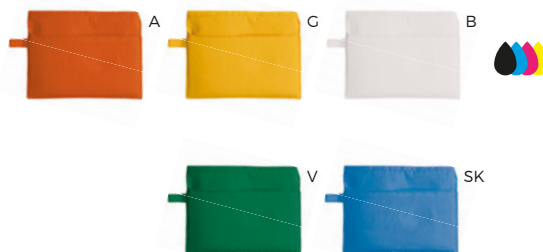

Q24205 €2,70

BORSA SHOPPING IN NYLON
ripiegabile in bustina.

80x40
260x260

200/50 40x40 cm.

(M) nylon 210D

SS-SSC-
SFC

MINIMO ORDINABILE 10 PEZZI