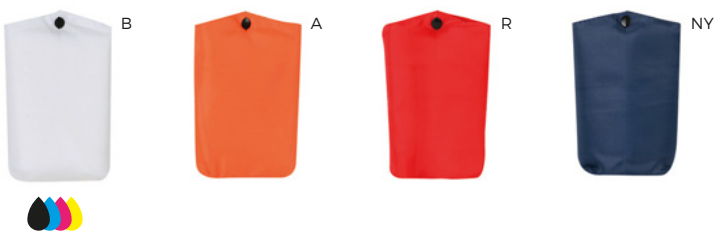

MINIMO ORDINABILE 10 PEZZI

Q24205 €2,70

BORSA SHOPPING IN NYLON
ripiegabile in bustina.

80x40
260x260

200/50 40x40 cm.

(M) nylon 210D

SS-SSC-
SFC

MINIMO ORDINABILE 10 PEZZI