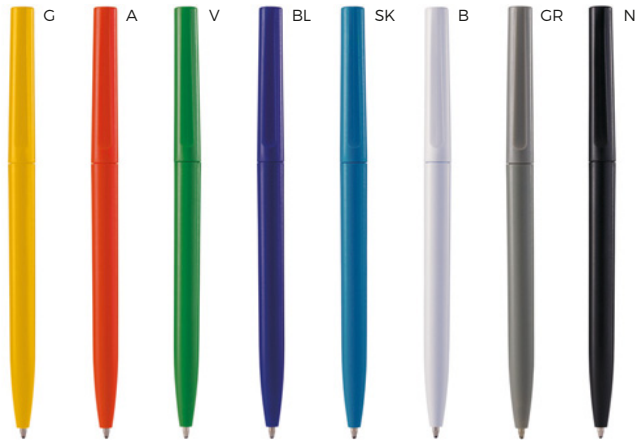

PENNA A SFERA
con chiusura a scatto.

1000/100 14,3 cm.

M plastica

7 gr.

MINIMO ORDINABILE 50 PEZZI

B11229

€0,20

50x5