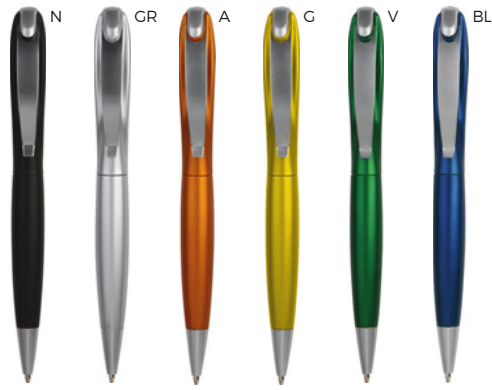

MINIMO ORDINABILE 50 PEZZI

B11006 €0,40

PENNA A SFERA
in plastica con clip in metallo,
chiusura a scatto.

1000/100 13,8 cm.

plastica/metallo

12 gr.

MINIMO ORDINABILE 50 PEZZI

P1006SI €0,35

PENNA A SFERA
in plastica con clip in metallo,
chiusura a scatto.

1000/100 14 cm.

plastica/metallo

12 gr.

ORDINABILE DIRETTAMENTE SUL SITO

MINIMO ORDINABILE 50 PEZZI

WRITE

B11074 €0,60