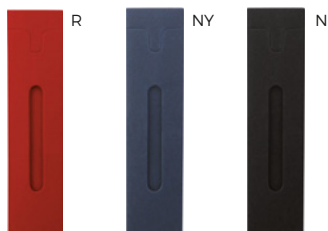

130x20

ASTUCCIO PORTAPENNAa 1 posto con penna inseribile di dimensioni massime \varnothing 1,3x14,5 cm. (penna non inclusa).

STC

500/100 15,8x2,5x2,5 cm.

plastica

MINIMO ORDINABILE 20 PEZZI

T27034 € 0,15

LOGO
mm
100x28