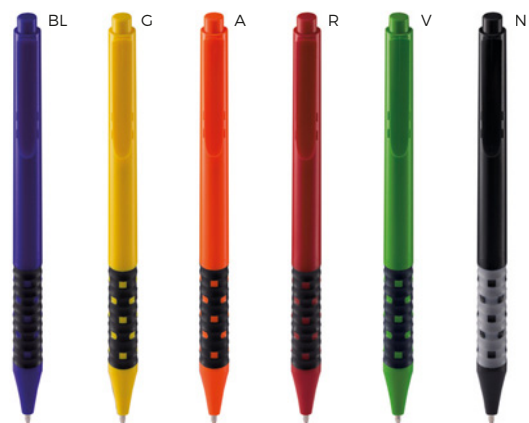

B11237 € 0,40

LOGO
mm
60x5

PENNA A SFERA
apertura a scatto e chiusura tramite
pressione sulla clip.

ST-DIGI

1000/100 14,4 cm.

plastica

8 gr.

MINIMO ORDINABILE 50 PEZZI

NEW

B11238 € 0,40

LOGO
mm
60x5

PENNA A SFERA
apertura a scatto e chiusura tramite
pressione sulla clip.

ST

1000/100 14,4 cm.

plastica

8 gr.