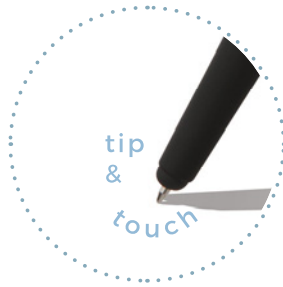

N

B11192

€ 0,80

LOGO mm

70x7

ST

PENNA A SFERA CON TOUCH SCREEN in plastica con impugnatura in gomma, chiusura a scatto.

500/50 14 cm.