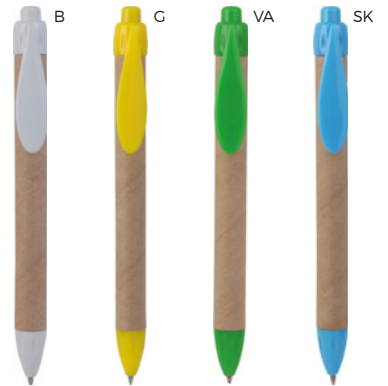

PENNA A SFERA CON TOUCH SCREEN
in cartone riciclato, con chiusura a scatto.

1000/100 13,5 cm.

ST

(M) plastica/cartone riciclato

7 gr.

MINIMO ORDINABILE 50 PEZZI

B11070 € 0,30

LOGO mm 80x7,5

PENNA A SFERA
in cartone riciclato, con chiusura a scatto.

1000/100 14,1 cm.

ST

(M) plastica/cartone riciclato

7 gr.

MINIMO ORDINABILE 100 PEZZI

B11143 €0,50

PENNA A SFERA CON TOUCH SCREEN