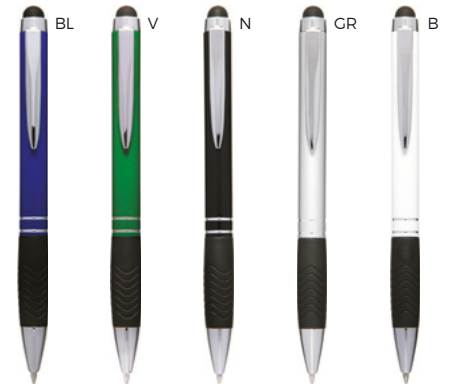

PENNA A SFERA

con clip e fusto in metallo, chiusura a scatto. Personalizzabile solo con incisione laser. Il logo inciso a laser avrà il colore dei particolari in plastica della penna. Si consiglia di effettuare prove di fattibilità dell'effetto descritto in quanto non tutti i laser garantiscono questo tipo di lavorazione.

500/50 14,2 cm.

metallo/plastica

16 gr.

MINIMO ORDINABILE 20 PEZZI

WRITE

B11165 €1,90

LOGO mm
65x7

PENNA A SFERA CON TOUCH SCREEN
fusto in metallo personalizzabile solo con incisione laser. Il logo inciso a laser sarà di colore silver. Chiusura a scatto.

500/50 14,2 cm.

SLL

metallo/plastica

18 gr.

MINIMO ORDINABILE 10 PEZZI

PENS

B11149 €2,10

LOGO mm
100x5

PENNA A SFERA CON TOUCH SCREEN
in metallo, rivestita in materiale gommato al tatto. Personalizzabile solo con incisione laser. Il logo inciso sarà di colore silver. Capovolgendo la penna la punta entra ed esce dalla parte superiore dove c'è la clip.