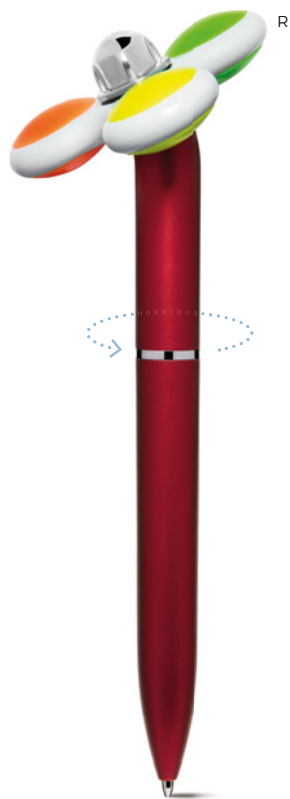

 25 gr.

MINIMO ORDINABILE 20 PEZZI

S26323

€1,10

Ø 17

STCI-DIG

FIDGET SPINNER

con penna a sfera e touch screen.

500/100 9,6x2,7x1,0 cm.

plastica

MINIMO ORDINABILE 20 PEZZI

B11178

€ 1,20

55x8

STCI

PENNA A SFERA CON FIDGET SPINNER