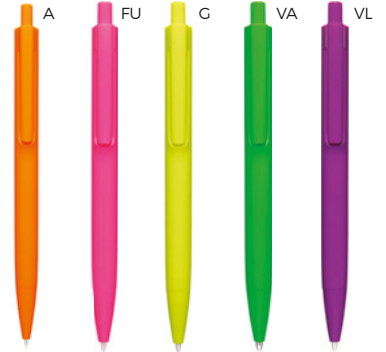

B11167

€0,50

Logo mm
70x8

PENNA A SFERA
con chiusura a scatto.

1000/100 14,3 cm.

plastica

9 gr.

ST

[MINIMO ORDINABILE 50 PEZZI](#)