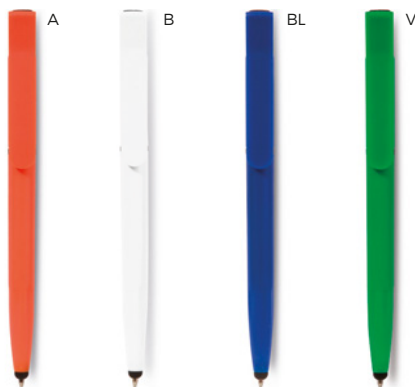

1000/100 14,5 cm.

plastica

7 gr.

PENNA A SFERA

in plastica rivestita in materiale gommato al tatto e con alloggiamento per smartphone. Chiusura a scatto.

ORDINABILE DIRETTAMENTE SUL SITO[MINIMO ORDINABILE 50 PEZZI](#)**P1010SI****€0,50**LOGO
mm