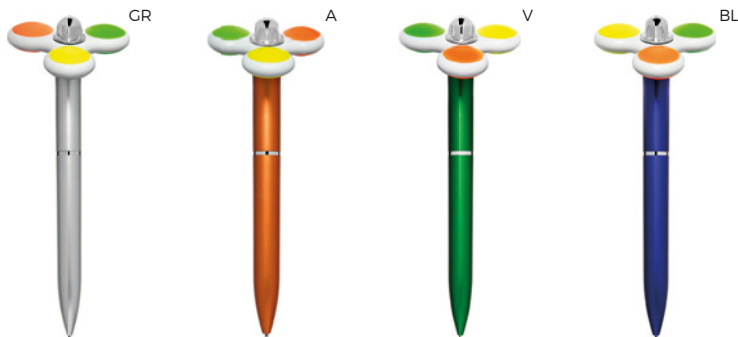

B11178

€ 1,20

55x8

STCI

PENNA A SFERA CON FIDGET SPINNER

con chiusura a rotazione.

200/50 15,2 cm.

plastica

25 gr.

SCAN & PLAY

MINIMO ORDINABILE 20 PEZZI