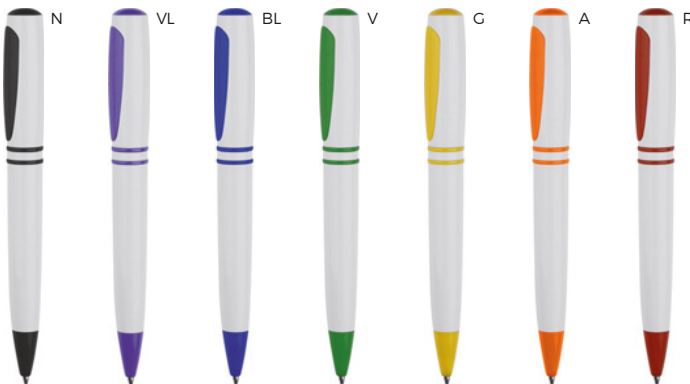

PENNA A SFERA
meccanismo a rotazione che fa entrare ed uscire vicendevolmente la clip e la punta a sfera dalla penna.

1000/100 13,7 cm.

ST-DIG1

(M) plastica

12 gr.

MINIMO ORDINABILE 50 PEZZI

B11028 € 0,50

LOGO mm
40-50x8,5