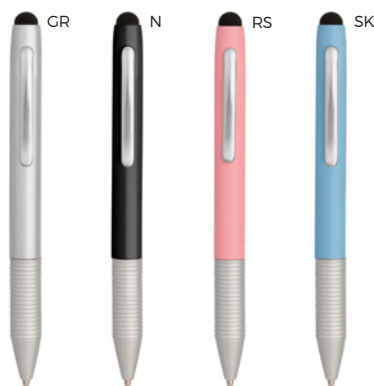

B11161 € 1,40

LOGO
mm
60x7

MINI PENNA A SFERA CON TOUCH SCREEN

in metallo, chiusura a rotazione

500/50 12,2 cm.

(M) metallo

(gr) 12 gr.

MINIMO ORDINABILE 20 PEZZI