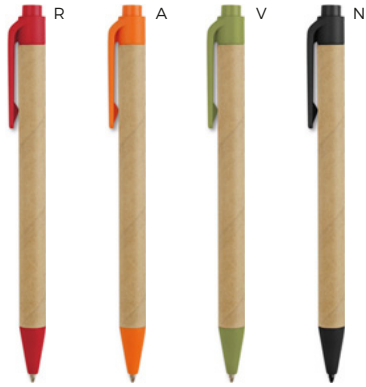

WRITE

B11068 €0,40

LOGO mm 80x7,5

PENNA A SFERA BIODEGRADABILE
in plastica biodegradabile e cartone riciclato, chiusura a scatto.

1000/100 14 cm.

ST

(M) plastica biodegradabile
cartone riciclato

6 gr.

MINIMO ORDINABILE 50 PEZZI

PENS

tip & touch

B11142 €0,50

LOGO mm 90x7

PENNA A SFERA CON TOUCH SCREEN
in cartone riciclato, con chiusura a scatto.

1000/100 13,5 cm.

ST

(M) plastica/cartone riciclato

7 gr.

MINIMO ORDINABILE 50 PEZZI

B11070 € 0,30

LOGO mm 80x7,5

PENNA A SFERA
in cartone riciclato, con chiusura a scatto.

1000/100 14,1 cm.

ST

(M) plastica/cartone riciclato

7 gr.

MINIMO ORDINABILE 100 PEZZI