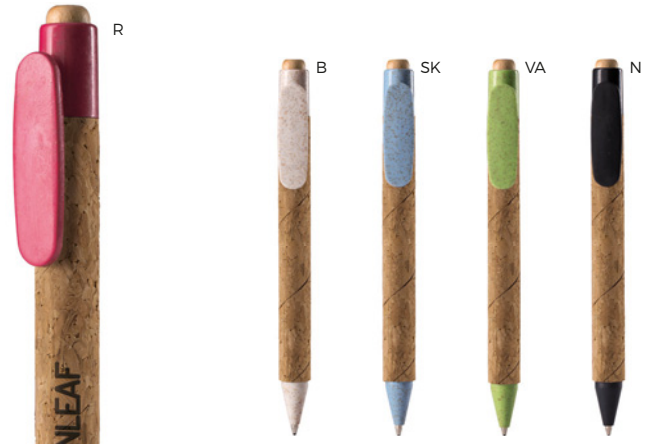

PENNA A SFERA A 3 COLORI CON TOUCH SCREEN

in plastica, inchiostri di colore blu, nero e rosso, chiusura a scatto.

1000/100 14,1 cm.

plastica

11 gr.

MINIMO ORDINABILE 20 PEZZI

B11185 €0,70

LOGO mm
60x9,5

(M) plastica

5 gr.

B11203 €0,50

LOGO mm
20x6

MINI PENNA CON TOUCH SCREEN
con cordicella.

1000/100 5,4 cm.

(M) plastica

4 gr.

(M) sughero/plastica

SLL-ST

gr 11 gr.

NEW

MINIMO ORDINABILE 50 PEZZI

P1012SI € 0,50

LOGO
mm
30x7

PENNA A SFERA