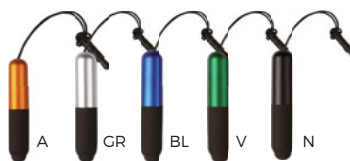

B11185 €0,70

LOGO mm
60x9,5

PENNA A SFERA CON TOUCH SCREEN
in plastica, clip con pulisci schermo,
chiusura a scatto.

1000/100 14,5 cm.

(M) plastica

13 gr.

B11205 €0,40

LOGO mm
15x5

MINI PENNA A SFERA CON TOUCH SCREEN
con cordicella.

1000/100 7,2 cm.

(M) plastica

3 gr.

MINIMO ORDINABILE 50 PEZZI

MINIMO ORDINABILE 20 PEZZI

B11196 €0,60

LOGO mm
70x4,5

MINI PENNA CON TOUCH SCREEN
con cordicella.

1000/100 9,8 cm.

(M) plastica

5 gr.

B11203 €0,50

LOGO mm
20x6

MINI PENNA CON TOUCH SCREEN
con cordicella.

1000/100 5,4 cm.

(M) plastica

4 gr.

MINIMO ORDINABILE 20 PEZZI

MINIMO ORDINABILE 50 PEZZI