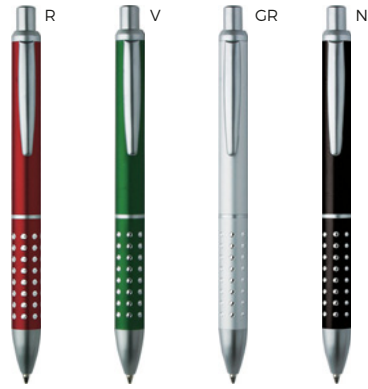

P10002SI €1,40

LOGO
mm
50x8

PENNA A SFERA
fusto in alluminio, puntale e clip in metallo, chiusura a scatto. Solo per incisione laser.

STI-SL-DIGI

500/50 13,5 cm.

(M) alluminio/metallo

12 gr.

[ORDINABILE DIRETTAMENTE SUL SITO](#)

[MINIMO ORDINABILE 20 PEZZI](#)