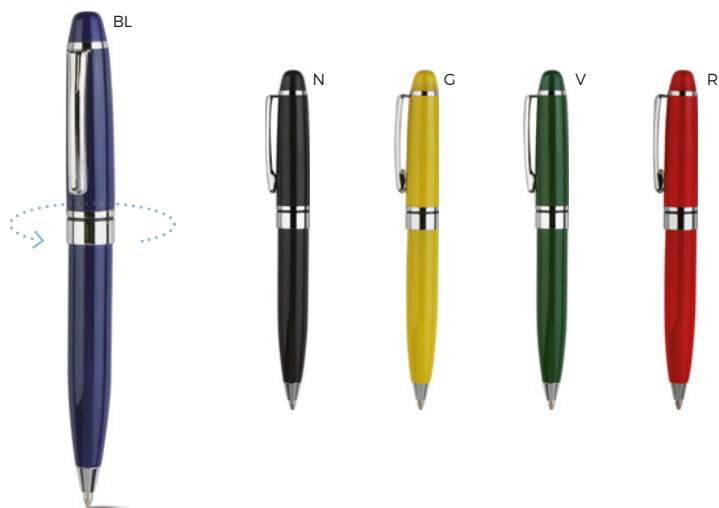

WRITE

B11041 € 2,40

LOGO mm

35x6
30x7

(M) metallo

STI-SL

(gr) 14 gr.

MINI PENNA A SFERA
in metallo, chiusura a rotazione.

1000/100 10,7 cm.

MINIMO ORDINABILE 10 PEZZI