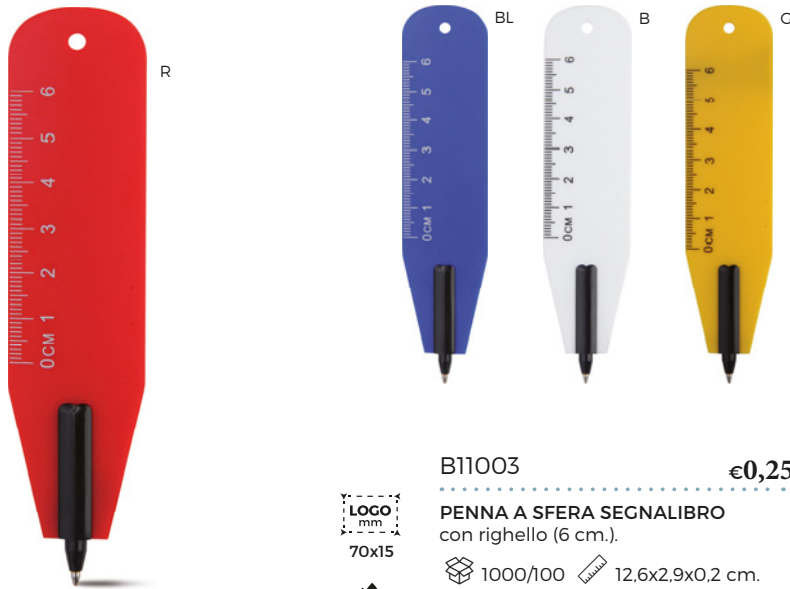

con chiusura a rotazione.

200/50 15,2 cm.

plastica

25 gr.

SCAN & PLAY

MINIMO ORDINABILE 20 PEZZI

B11003 €0,25

LOGO mm
70x15

PENNA A SFERA SEGNALIBRO
con righello (6 cm.).

1000/100 12,6x2,9x0,2 cm.

(M) plastica

STC1

(gr) 5 gr.

MINIMO ORDINABILE 100 PEZZI

B11016 € 0,30

LOGO mm
30x12

PENNA A SFERA
a forma di rossetto.

1000/100 Ø 1,8x9,8 cm.

(M) plastica

STC1

(gr) 7 gr.

B11000 €0,50

LOGO mm
50x18

PENNA A SFERA
con targhetta di carta (5,4x2,2 cm.)
per la personalizzazione e catenella
in metallo.