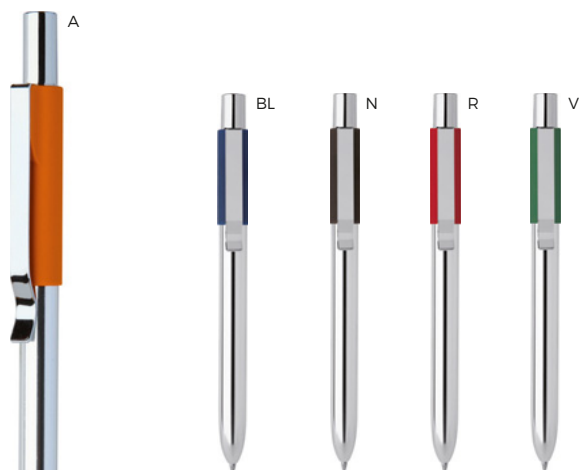

CATALOGO PENNE

TUTTI I PREZZI SONO AL PUBBLICO FINITI

X ORDINARE UNO DEI SEGUENTI ARTICOLI SPECIFICA:

1) **COD. ARTICOLO**
2) **QUANTITA'** : (IL MINIMO ORDINABILE E' SEGNATO IN **BLU** SOTTO LA VOCE **MINIMO ORDINABILE**)
3) **COLORE** :
4) **SE NEUTRA O PERSONALIZZATA** : (SE PERSONALIZZATA ALLEGARE LOGO O CARATTERE SCRITTA, PER LA PERSONALIZZAZIONE DELLE PENNE CONSIGLIAMO UN MINO DI 100 PEZZI CONSIDERANDO IL COSTO DI ELABORAZIONE LOGO DI € 20,00)

PER PROCEDERE CON L'ORDINE VAI ALLA SEZIONE CONTATTI/ORDINI O **CLICCA QUI**

RICEVERAI UNA MAIL CON LA CONFERMA O MENO DELLA DISPONIBILITA'

IN CASO DI PERSONALIZZAZIONE RICEVERAI ANCHE GLI EVENTUALI COSTI

E TEMPI DI EVASIONE.

B11184

€1,30

LOGO
mm
60x7

PENNA A SFERA

in metallo e plastica, chiusura a scatto.

500/50 14,2 cm.

SL

metallo/plastica

18 gr.