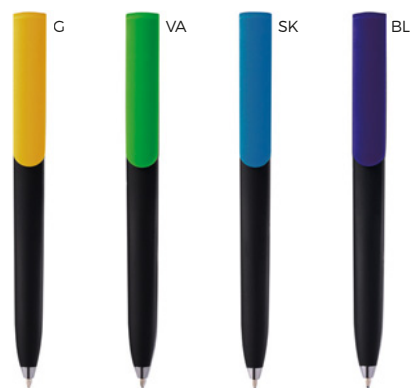

P011SI

€0,40

**IN
OFFERTA
A € 0,20**

LOGO
mm

45x8
(clip)

ST

1000/100 14,5 cm.

plastica

7 gr.

PENNA A SFERA

in plastica rivestita in materiale gommato al tatto e con alloggiamento per smartphone. Chiusura a scatto.

ORDINABILE DIRETTAMENTE SUL SITO

[MINIMO ORDINABILE 50 PEZZI](#)