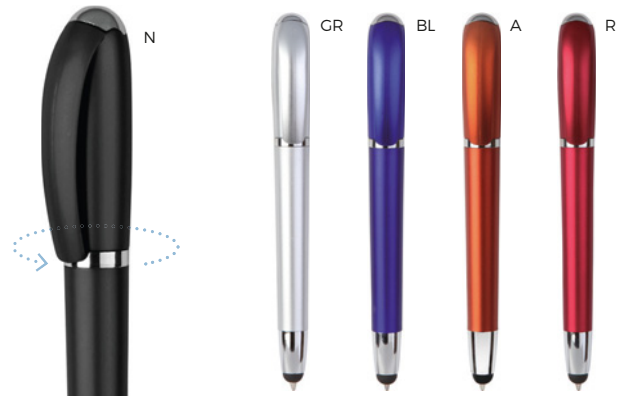

70x6,5

PENNA A SFERA CON TOUCH SCREEN
in plastica: capovolgendo la penna
la punta entra ed esce dalla parte
superiore dove c'è la clip.

ST-DIGI

1000/100 12,7 cm.

plastica

11 gr.

MINIMO ORDINABILE 50 PEZZI

B11181 € 0,60

PENNA A SFERA CON TOUCH SCREEN

in plastica, chiusura a rotazione.

1000/100 13 cm.

plastica

10 gr.

LOGO mm
60x6,5

ST-DIGI

MINIMO ORDINABILE 50 PEZZI