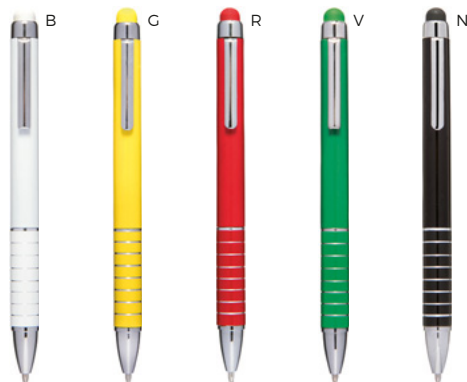

15 gr.

PENNA A SFERA CON TOUCH SCREEN
fusto in metallo, clip e puntale in plastica, chiusura a scatto.

ORDINABILE DIRETTAMENTE SUL SITO

MINIMO ORDINABILE 10 PEZZI

PENS

B11163

€ 0,90

LOGO
mm
55x5

PENNA A SFERA CON TOUCH SCREEN
fusto sottile in alluminio, chiusura a rotazione.

1000/100 13,5 cm.

SL

alluminio

12 gr.

[MINIMO ORDINABILE 20 PEZZI](#)

B11168

€ 0,70

LOGO
mm
60x6

MINI PENNA A SFERA CON TOUCH SCREEN
clip in metallo, fusto in plastica, chiusura a rotazione.

1000/100 12,5 cm.

ST

plastica/metallo

7 gr.

[MINIMO ORDINABILE 20 PEZZI](#)

B11180 € 2,20