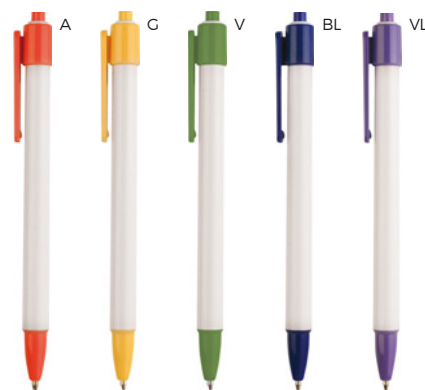

B11026 €0,20

LOGO mm
90x7

PENNA A SFERA
con chiusura a scatto.

1000/100 14 cm.

(M) plastica

ST

5 gr.

MINIMO ORDINABILE 100 PEZZI