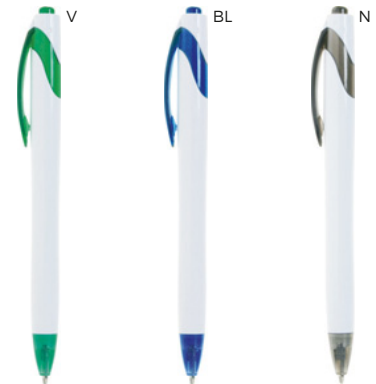

1000/100 13,8 cm.

plastica

8 gr.

ST

MINIMO ORDINABILE 100 PEZZI

B11018

€ 0,30

LOGO mm
70x7