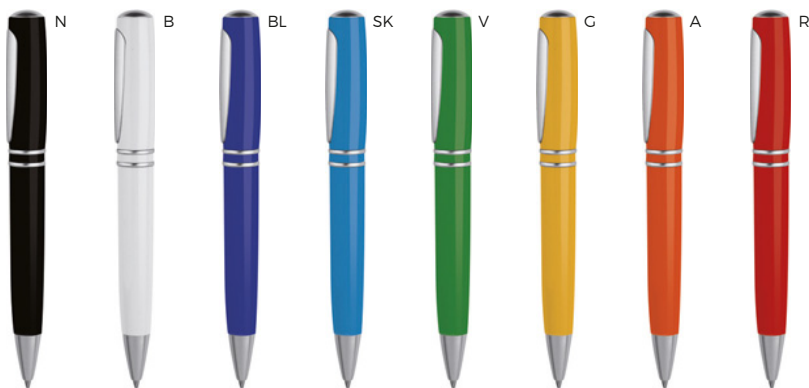

PENNA A SFERA
con chiusura a scatto.

1000/100 14 cm.

plastica

7 gr.

ST-DIGI

MINIMO ORDINABILE 100 PEZZI

B11029 €0,50

LOGO mm
40-50x8,5