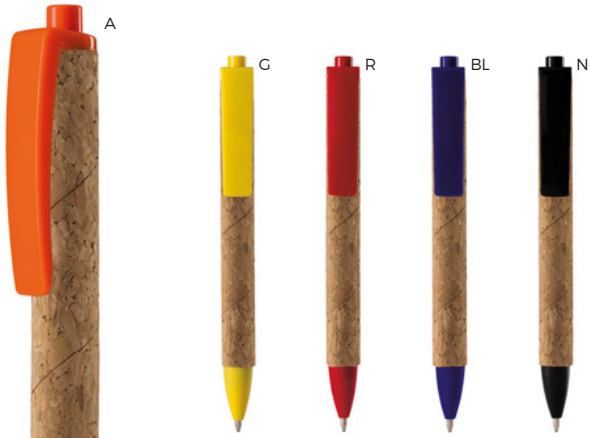

WRITE

B1127 €0,50

LOGO
mm
35x8

PENNA A SFERA

in sughero e plastica, chiusura a scatto.

1000/100 14,1 cm.

(M) sughero/plastica

SLL-ST

gr 11 gr.

NEW

MINIMO ORDINABILE 50 PEZZI