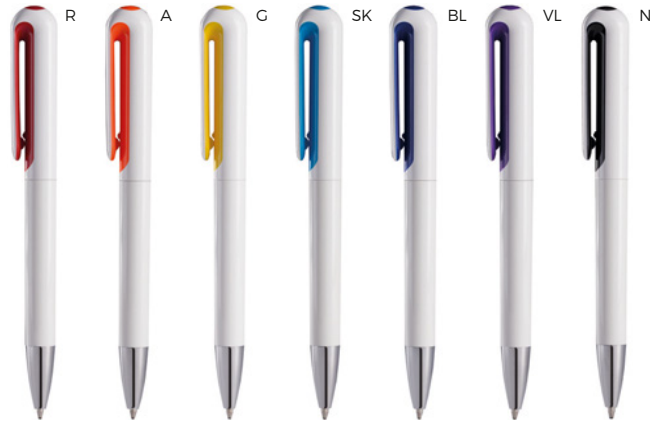

B11235 € 0,40

LOGO mm
40x7

PENNA A SFERA

con chiusura a rotazione.

1000/100 14,2 cm.

plastica

10 gr.

ST-DIGI

MINIMO ORDINABILE 50 PEZZI

NEW

PENS