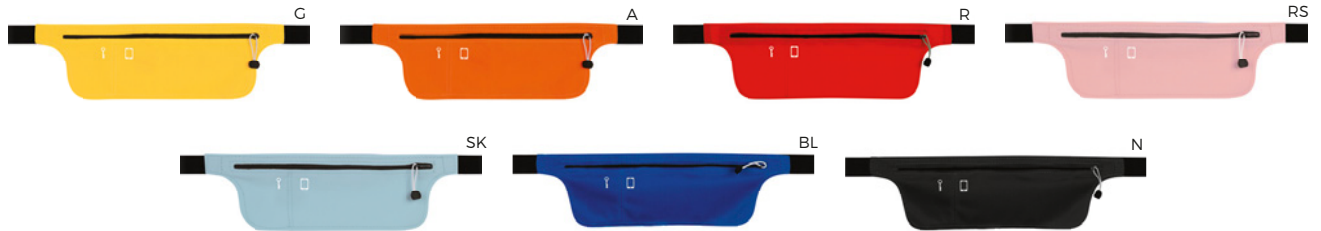

Q24307

€ 4,10

140x60

MARSUPIO 2 TASCHE

grande capienza sfruttabile con l'ampia tasca superiore. Robusta cinghia regolabile.

SSC-SFT

50/25

30x15 cm.

poliestere 600D

MINIMO ORDINABILE 5 PEZZI

ORDINABILE DIRETTAMENTE SUL SITO

Q24314

€ 5,40

120x40

MARSUPIO SOTTILE 2 TASCHE

con chiusura a zip, cinghia regolabile ed elastica.

SSC

200/50

32x10,5 cm.

lycra

ORDINABILE DIRETTAMENTE SUL SITO

MINIMO ORDINABILE 4 PEZZI

Q24310

€ 3,70